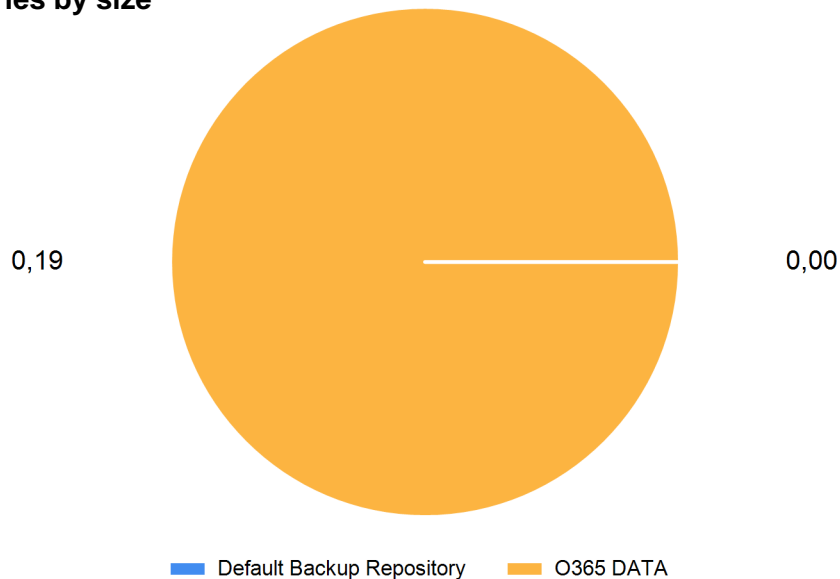

Summary

Total storage used	0,19 GB
--------------------	---------

Top 5 repositories by storage usage

O365 DATA	0,19 GB
Default Backup Repository	0,00 GB

Top 5 repositories by growth

O365 DATA	0,18 GB
Default Backup Repository	0,00 GB

Top 5 repositories by size

Default Backup Repository

Daily Change Rate (GB)

Repository Growth (GB)

Data Source

Daily Change (GB)

Total Size (GB)

14.02.2019